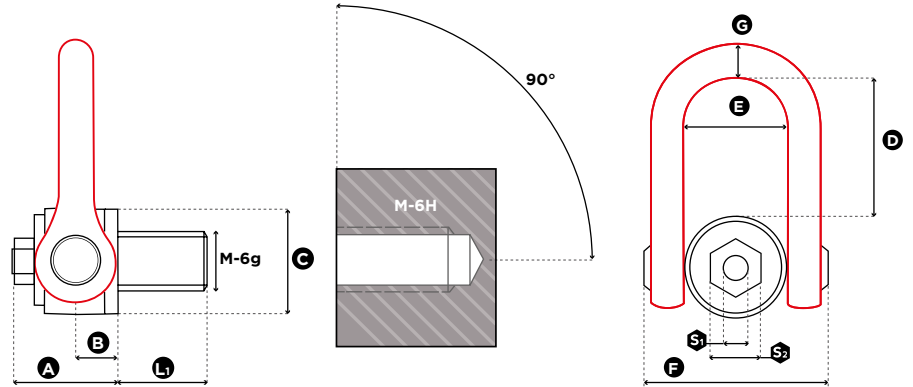

GIGA.DSS GIGA.DSS+Q

GradUp

METRIC THREADS

GIGA DOUBLE SWIVEL SHACKLE

1 in = 25.4 mm

Reference	Diameter	SF 5:1 WLL (t)	Standard L ₁ (mm)	Torque (Nm)	S ₁ (mm)	S ₂ (mm)	A (mm)	B (mm)	C (mm)	D (mm)	E (mm)	F (mm)	G (mm)	Weight (kg)
GIGA.DSS M 150 UP	M 150 (x6)	125,00	228	2000	41	105	271	115	290	357	302	544	103	268

1 in = 25.4 mm

Reference	Diameter	SF 5:1 WLL (t)	Standard L ₁ (mm)	Torque (Nm)	S ₁ (mm)	S ₂ (mm)	A (mm)	B (mm)	C (mm)	D (mm)	E (mm)	F (mm)	G (mm)	Weight (kg)
GIGA.DSS+Q M 150 UP	M 150 (x6)	125,00	230	160	21	XZN N12 DIN 34824	267	115	290	357	302	544	103	268