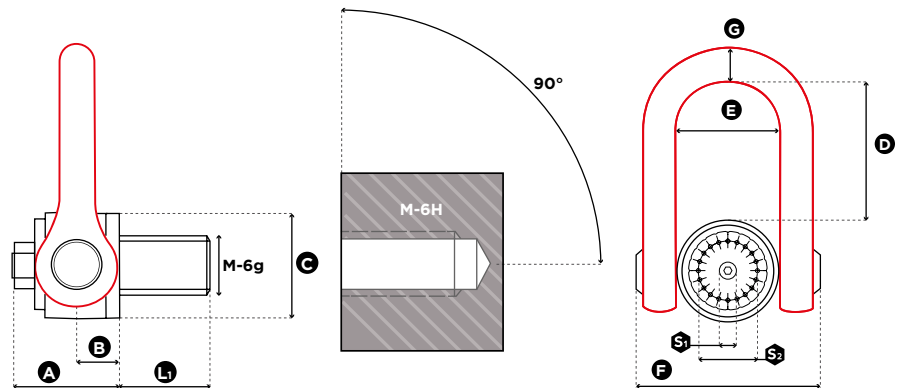

GIGA.DSS GIGA.DSS+Q

GradUp

METRIC THREADS

GIGA DOUBLE SWIVEL SHACKLE

1 in = 25.4 mm

Reference	Diameter	SF 5:1 WLL (t)	Standard L ₁ (mm)	Torque (Nm)	S ₁ (mm)	S ₂ (mm)	A (mm)	B (mm)	C (mm)	D (mm)	E (mm)	F (mm)	G (mm)	Weight (kg)
GIGA.DSS M 150 UP	M 150 (x6)	125,00	228	2000	41	105	271	115	290	357	302	544	103	268

1 in = 25.4 mm

Reference	Diameter	SF 5:1 WLL (t)	Standard L ₁ (mm)	Torque (Nm)	S ₁ (mm)	S ₂ (mm)	A (mm)	B (mm)	C (mm)	D (mm)	E (mm)	F (mm)	G (mm)	Weight (kg)
GIGA.DSS+Q M 150 UP	M 150 (x6)	125,00	230	160	21	XZN N12 DIN 34824	267	115	290	357	302	544	103	268